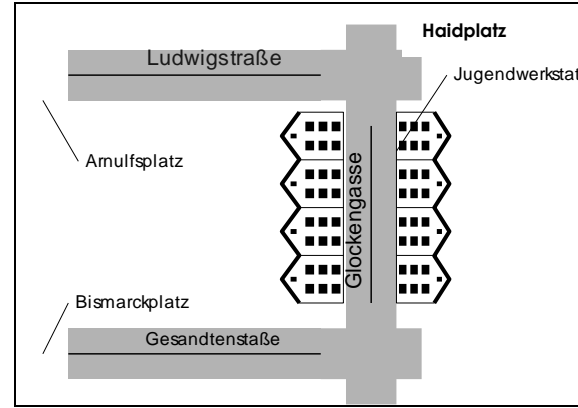

Herr Jürgen Wagner
Tel: 0941 / 5 85 53 23
juergen.wagner@jugendwerkstatt-regensburg.de

Gefördert durch das

Biz buradayız

Arnulfplatz: Linie 1, 2, 4, 6, 11, 17
Bismarckplatz: Linie 2, 13
Haidplatz: Altstadtbus